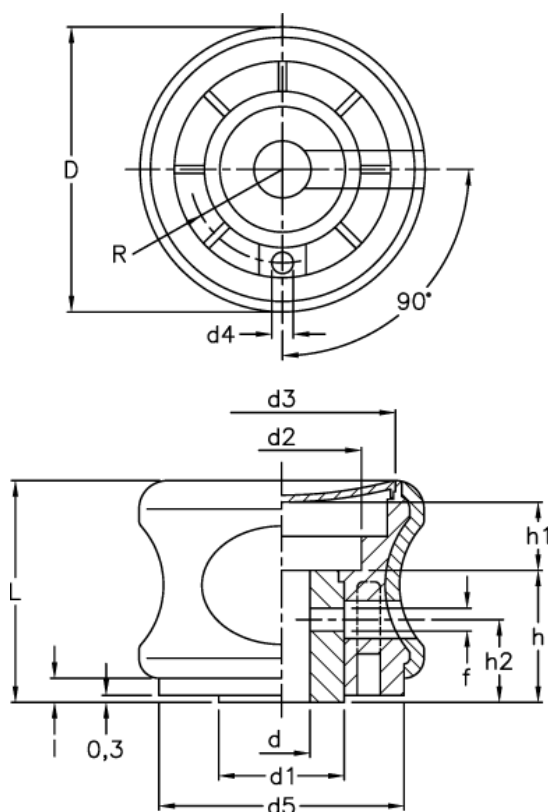

Varenummer: 23052151611
Beskrivelse: E+G Reguleringsgreb
EGK.50-A10-C1-SOFT, sort dækkappe

Mål

D	= 50	h	= 22
d1	= 22	h1	= 12
d2	= 28	h2	= 14
d3	= 40.0	l	= 3.5
d4	= 4.2	L	= 38
d5	= 43	R	= 15
d H7	= 10		
f	= 4		